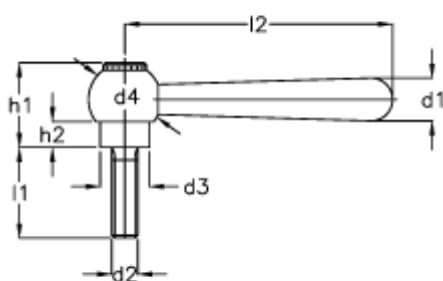

Varenummer: 20427763  
Beskrivelse: E+G Indstilleligt spændegreb  
GN99.2-10-M8-50-N

## Mål

d1 = 10	l2 = 63
d2 = M8	l3 = 60
d3 = 13.5	
d4 = 20	
h1 = 25.0	
h2 = 8.0	
h3 = 39.5	
l1 = 50	