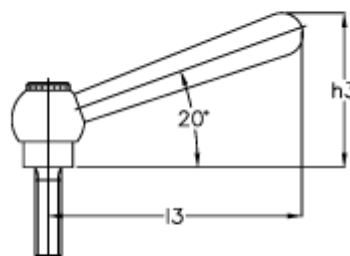

Varenummer: 20427763  
Beskrivelse: E+G Indstilleligt spændegreb  
GN99.2-10-M8-50-N

## Mål

d1 = 10	l2 = 63
d2 = M8	l3 = 60
d3 = 13.5	
d4 = 20	
h1 = 25.0	
h2 = 8.0	
h3 = 39.5	
l1 = 50	